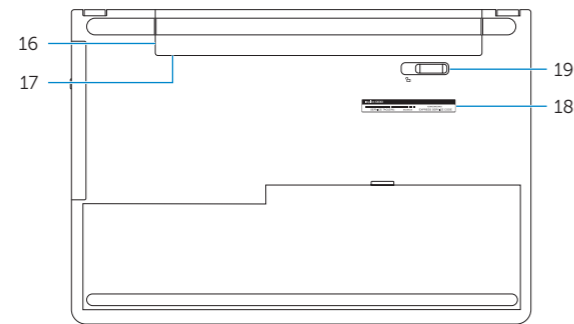

P51F005

Computer model
Modelo do computador | Modelul computerului
Model računalnika | Bilgisayar modeli

Inspiron 15-5552

Features

Funcionalidades | Caracteristici | Funkcije | Özellikler

1. Microphone
2. Camera-status light
3. Camera
4. Power-adapter port
5. HDMI port
6. USB 3.0 port
7. Media-card reader
8. Power and battery-status light/
hard-drive activity light
9. Left-click area
10. Right-click area
11. Headset port
12. USB 2.0 ports (2)
13. Optical drive
14. Security-cable slot
15. Power button
16. Battery
17. Regulatory label (in battery bay)
18. Service Tag label
19. Battery-release latch

1. Microfone
2. Luz de estado da câmara
3. Câmara
4. Porta do adaptador de alimentação
5. Porta HDMI
6. Porta USB 3.0
7. Leitor de cartões de memória
8. Alimentação e luz de estado da bateria/luz de atividade do disco rígido
9. Área de clique com o botão esquerdo
10. Área de clique com o botão direito
11. Porta de auscultadores
12. Portas USB 2.0 (2)
13. Unidade óptica
14. Ranhura do cabo de segurança
15. Botão de alimentação
16. Bateria
17. Etiqueta de regulamentação (no compartimento da bateria)
18. Etiqueta de serviço
19. Trinco de desbloqueio da bateria