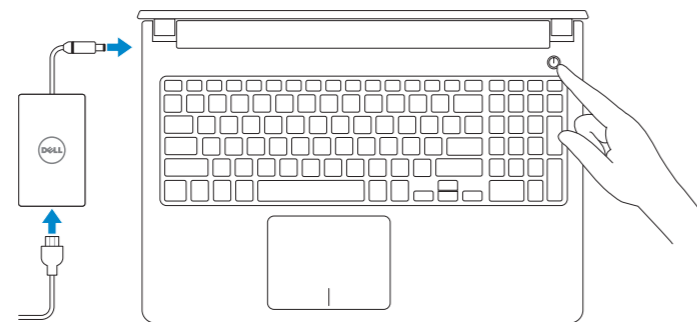

Inspiron 15

5000 Series

Quick Start Guide

Guia de iniciação rápida
Ghid de pornire rapidă
Priručnik za hitri zagon
Hızlı Başlangıç Kılavuzu

1 Connect the power adapter and press the power button

Ligar o adaptador de alimentação e premir o botão de energia
Conectați adaptorul de alimentare și apăsați pe butonul de alimentare
Priključite napajalnik in pritisnite gumb za vklop/izklop
Güç adaptörünü takıp güç düğmesine basın

2 Finish Windows setup

Concluire a configuração do Windows
Finalizați configurarea Windows
Dokonačajte namestitev sistema Windows
Windows kurulumunu tamamlayın

Set up password for Windows
Como configurar a palavra-passe para o Windows
Configurați o parolă pentru Windows
Določite geslo za Windows
Windows için parola belirleyin