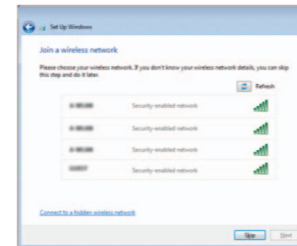

Inspiron 15

5000 Series

Quick Start Guide

Guia de iniciação rápida
Ghid de pornire rapidă
Priručnik za hitri zagon
Hızlı Başlangıç Kılavuzu

1 Connect the power adapter and press the power button

Ligar o adaptador de alimentação e premir o botão de energia
Conectați adaptorul de alimentare și apăsați pe butonul de alimentare
Priključite napajalnik in pritisnite gumb za vklop/izklop
Güç adaptörünü takıp güç düğmesine basın

2 Finish Windows setup

Concluire a configuração do Windows
Finalizați configurarea Windows
Dokonačajte namestitev sistema Windows
Windows kurulumunu tamamlayın

Set up password for Windows
Como configurar a palavra-passe para o Windows
Configurați o parolă pentru Windows
Določite geslo za Windows
Windows için parola belirleyin

Connect to your network
Estabelecer ligação à rede
Conectați-vă la rețea
Povežite računalnik z omrežjem
Ağınıza bağlanın

- NOTE:** If you are connecting to a secured wireless network, enter the password for the wireless network access when prompted.
- NOTA:** Se estiver a estabelecer ligação a uma rede sem fios protegida, quando for solicitado, digite a palavra-passe de acesso à rede sem fios.
- NOTĂ:** Dacă vă conectați la o rețea wireless securizată, introduceți parola pentru acces la rețeaua wireless când vi se solicită.
- OPOMBA:** Če se povezujete v zaščiteno brezžično omrežje, ob pozivu vnesite geslo za dostop do brezžičnega omrežja.
- NOT:** Güvenli bir kablosuz ağa bağlanıyorsanız, sorulduğunda kablosuz ağ erişimi parolasını girin.