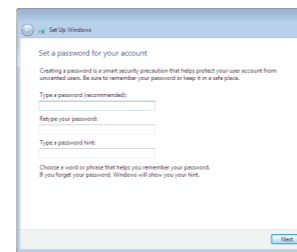

Inspiron 15

5000 Series

Quick Start Guide

Guia de iniciação rápida
Ghid de pornire rapidă
Priručnik za hitri zagon
Hızlı Başlangıç Kılavuzu

1 Connect the power adapter and press the power button

Ligar o adaptador de alimentação e premir o botão de energia
Conectați adaptorul de alimentare și apăsați pe butonul de alimentare
Priključite napajalnik in pritisnite gumb za vklop/izklop
Güç adaptörünü takıp güç düğmesine basın

2 Finish Windows setup

Concluire a configuração do Windows
Finalizați configurarea Windows
Dokonačajte namestitev sistema Windows
Windows kurulumunu tamamlayın

Set up password for Windows
Como configurar a palavra-passe para o Windows
Configurați o parolă pentru Windows
Določite geslo za Windows
Windows için parola belirleyin

Connect to your network
Estabelecer ligação à rede
Conectați-vă la rețea
Povežite računalnik z omrežjem
Ağınıza bağlanın

- NOTE:** If you are connecting to a secured wireless network, enter the password for the wireless network access when prompted.
- NOTA:** Se estiver a estabelecer ligação a uma rede sem fios protegida, quando for solicitado, digite a palavra-passe de acesso à rede sem fios.
- NOTĂ:** Dacă vă conectați la o rețea wireless securizată, introduceți parola pentru acces la rețeaua wireless când vi se solicită.
- OPOMBA:** Če se povezujete v zaščiteno brezžično omrežje, ob pozivu vnesite geslo za dostop do brezžičnega omrežja.
- NOT:** Güvenli bir kablosuz ağa bağlanıyorsanız, sorulduğunda kablosuz ağ erişimi parolasını girin.