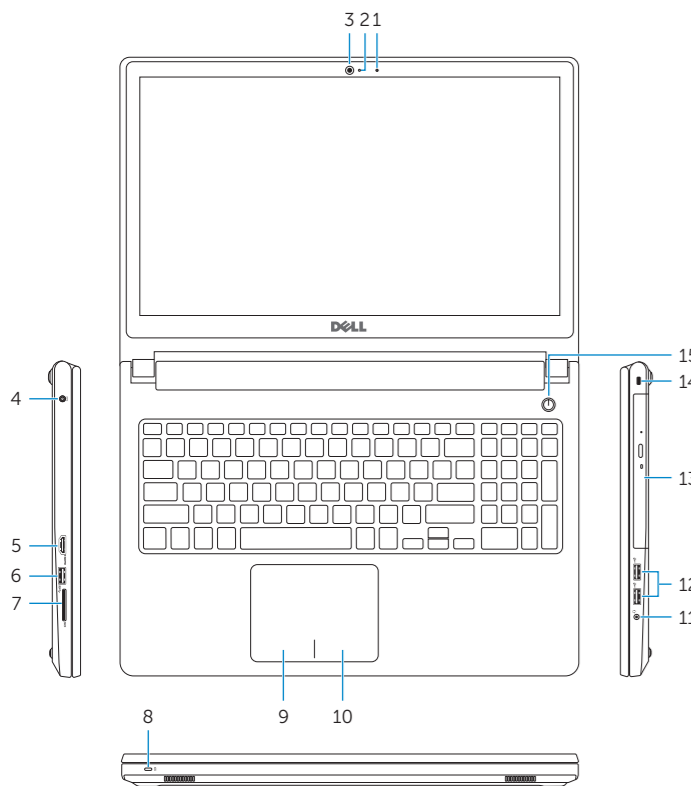

P51F005

Computer model
Modelo do computador | Modelul computerului
Model računalnika | Bilgisayar modeli

Inspiron 15-5552

Features

Funcionalidades | Caracteristici | Funkcije | Özellikler

1. Microphone
2. Camera-status light
3. Camera
4. Power-adapter port
5. HDMI port
6. USB 3.0 port
7. Media-card reader
8. Power and battery-status light/
hard-drive activity light
9. Left-click area
10. Right-click area
11. Headset port
12. USB 2.0 ports (2)
13. Optical drive
14. Security-cable slot
15. Power button
16. Battery
17. Regulatory label (in battery bay)
18. Service Tag label
19. Battery-release latch

1. Microfone
2. Luz de estado da câmara
3. Câmara
4. Porta do adaptador de alimentação
5. Porta HDMI
6. Porta USB 3.0
7. Leitor de cartões de memória
8. Alimentação e luz de estado da bateria/luz de atividade do disco rígido
9. Área de clique com o botão esquerdo
10. Área de clique com o botão direito
11. Porta de auscultadores
12. Portas USB 2.0 (2)
13. Unidade óptica
14. Ranhura do cabo de segurança
15. Botão de alimentação
16. Bateria
17. Etiqueta de regulamentação (no compartimento da bateria)
18. Etiqueta de serviço
19. Trinco de desbloqueio da bateria